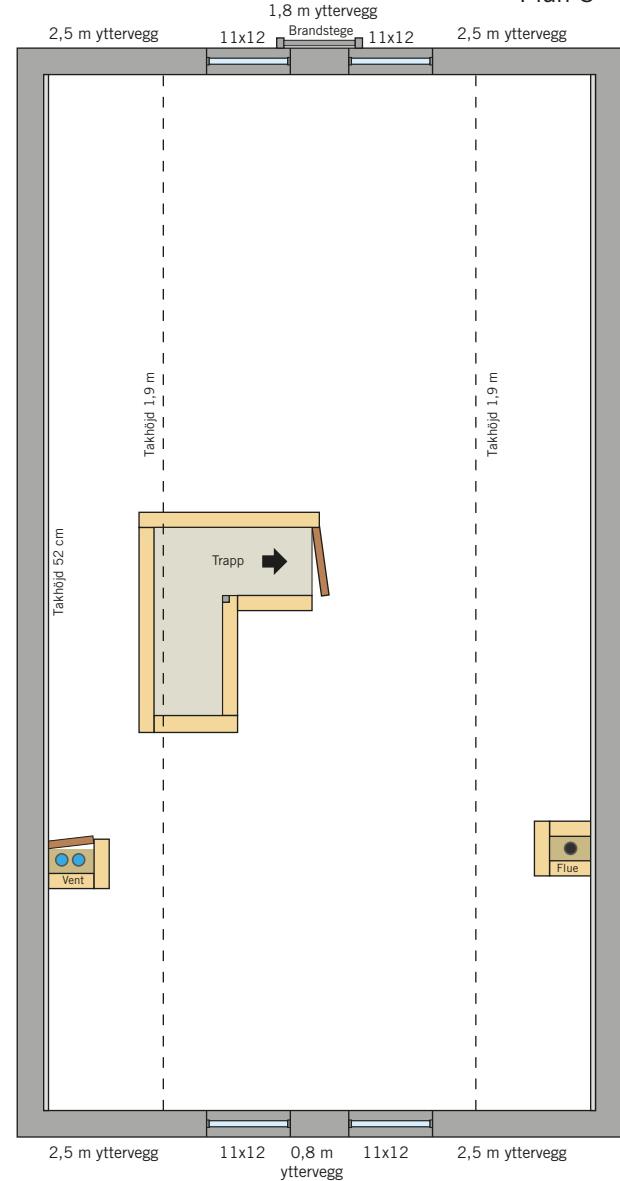

Bygg et murt og pusset hus i 2 plan

Planløsning

14,4 x 8 m, 256 kvm, skala 1:100

finja.no

Plan 1

Plan 2

Plan 3

Bygg et murt og pusset hus i 2 plan

Fasade nord

14,4 x 8 m, 256 kvm, skala 1:100

finja.no

Bygg et murt og pusset hus i 2 plan

Fasade sør

14,4 x 8 m, 256 kvm, skala 1:100

finja.no

9,7 m

14,4 m

Bygg et murt og pusset hus i 2 plan

Fasade vest

14,4 x 8 m, 256 kvm, skala 1:100

finja.no

Bygg et murt og pusset hus i 2 plan

Fasade øst

14,4 x 8 m, 256 kvm, skala 1:100