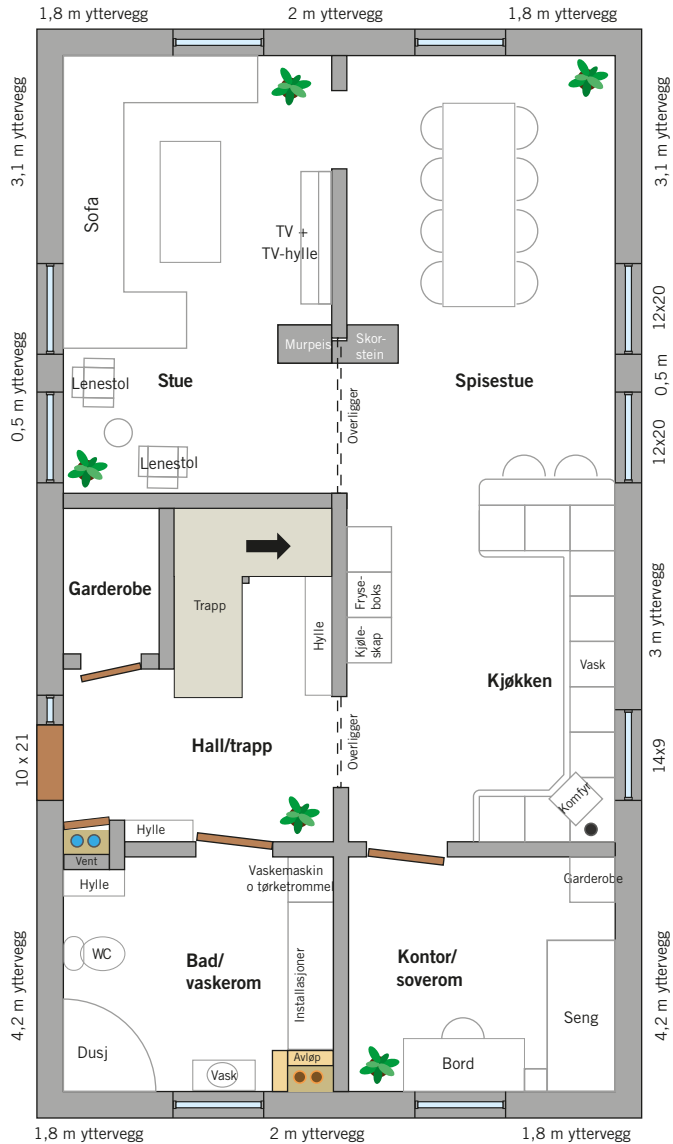

Bygg et murt og pusset hus i 2 plan

Planløsning

14,4 x 8 m, 256 kvm, skala 1:100

finja.no

Plan 1

Plan 2

Plan 3

Bygg et murt og pusset hus i 2 plan

Fasade nord

14,4 x 8 m, 256 kvm, skala 1:100

finja.no

Bygg et murt og pusset hus i 2 plan

Fasade sør

14,4 x 8 m, 256 kvm, skala 1:100

finja.no

9,7 m

14,4 m

Bygg et murt og pusset hus i 2 plan

Fasade vest

14,4 x 8 m, 256 kvm, skala 1:100

finja.no

Bygg et murt og pusset hus i 2 plan

Fasade øst

14,4 x 8 m, 256 kvm, skala 1:100