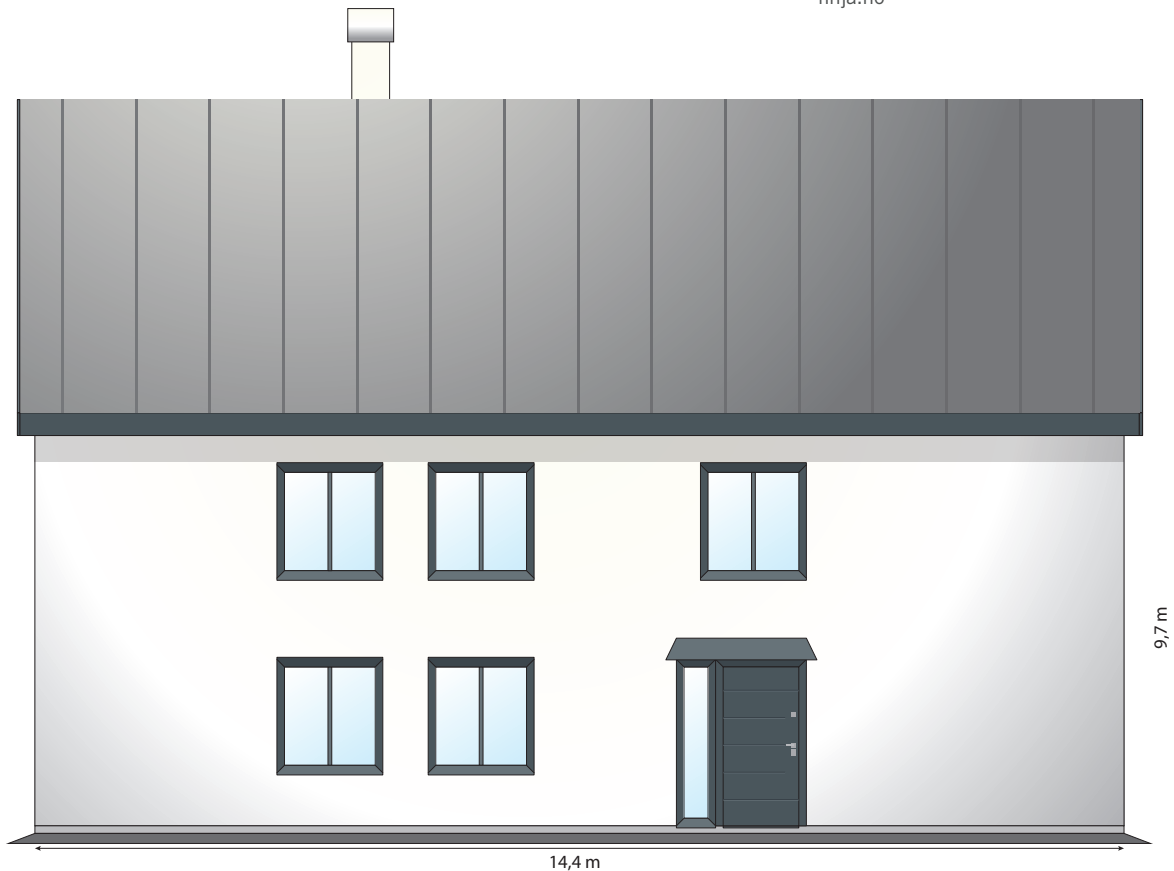

Bygg et murt og pusset hus i 2 plan

Planløsning

14,4 x 8 m, 256 kvm, skala 1:100

finja.no

Plan 1

Plan 2

Plan 3

Bygg et murt og pusset hus i 2 plan

Fasade nord

14,4 x 8 m, 256 kvm, skala 1:100

finja.no

Bygg et murt og pusset hus i 2 plan

Fasade sør

14,4 x 8 m, 256 kvm, skala 1:100

finja.no

9,7 m

14,4 m

Bygg et murt og pusset hus i 2 plan

Fasade vest

14,4 x 8 m, 256 kvm, skala 1:100

finja.no

Bygg et murt og pusset hus i 2 plan

Fasade øst

14,4 x 8 m, 256 kvm, skala 1:100