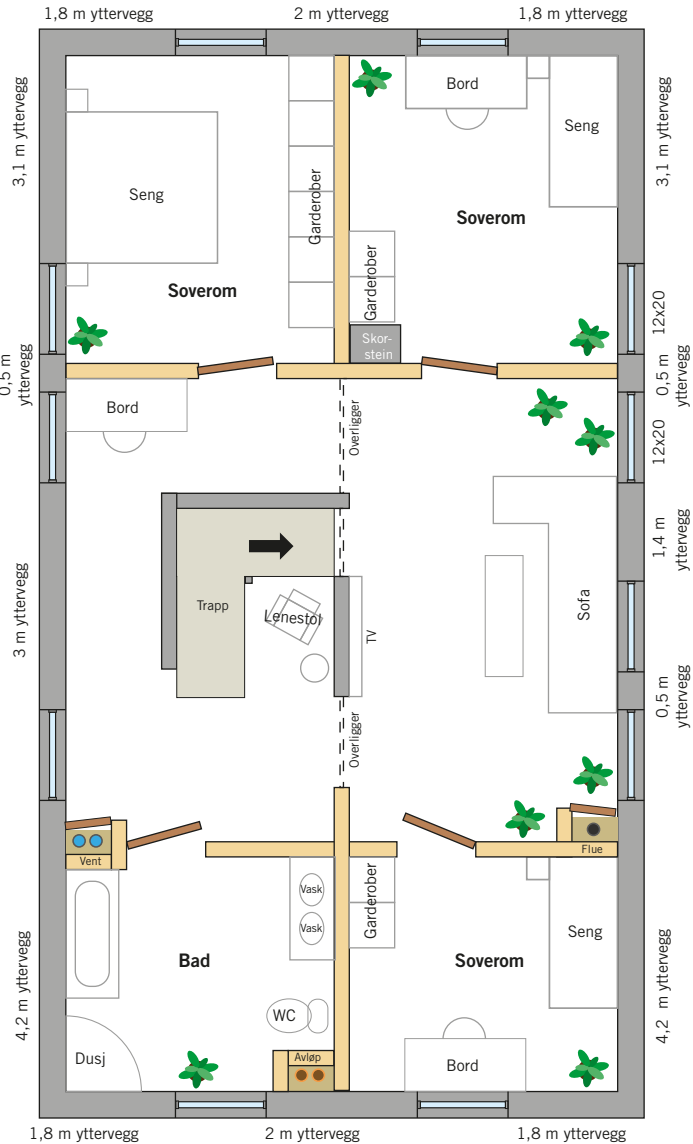

Bygg et murt og pusset hus i 2 plan

Planløsning

14,4 x 8 m, 256 kvm, skala 1:100

finja.no

Plan 1

Plan 2

Plan 3

Bygg et murt og pusset hus i 2 plan

Fasade nord

14,4 x 8 m, 256 kvm, skala 1:100

finja.no

Bygg et murt og pusset hus i 2 plan

Fasade sør

14,4 x 8 m, 256 kvm, skala 1:100

finja.no

9,7 m

14,4 m

Bygg et murt og pusset hus i 2 plan

Fasade vest

14,4 x 8 m, 256 kvm, skala 1:100

finja.no

Bygg et murt og pusset hus i 2 plan

Fasade øst

14,4 x 8 m, 256 kvm, skala 1:100